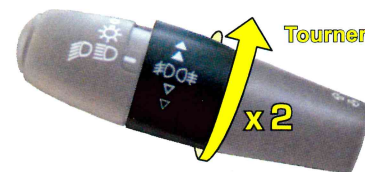

ADDITIFS VÉRIFS

208

VÉRIFICATIONS INTÉRIEURES

PEUGEOT

PLANÈTE  PERMIS

Feux de position

Feux de croisement

Feux de brouillard avant

Feux de brouillard arrière

Clignotant gauche

Clignotant droit